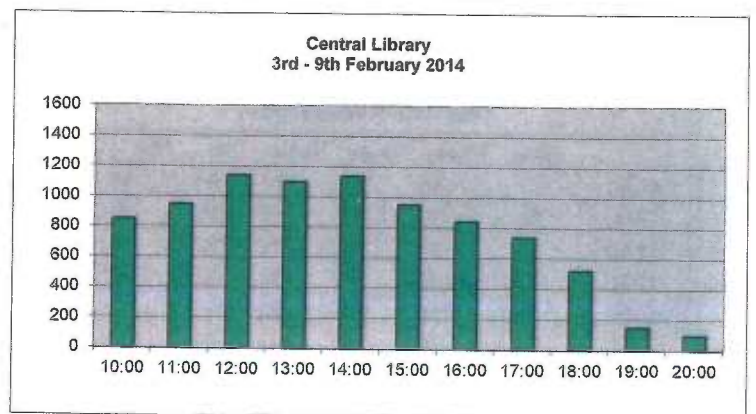

3rd - 9th February 2014

	Mon	Tues	Weds	Thurs	Fri	Sat	Totals
10:00	91	143	207	146	107	155	849
11:00	131	137	199	149	178	155	949
12:00	155	229	199	174	199	184	1140
13:00	191	182	222	166	186	152	1099
14:00	206	147	187	191	176	232	1139
15:00	172	146	134	126	188	184	950
16:00	146	136	144	102	145	170	843
17:00	109	123	106	113	109	177	737
18:00	90	82	154	121	75		522
19:00		69		80			149
20:00		42		54			96
	1291	1436	1552	1422	1363	1409	8473