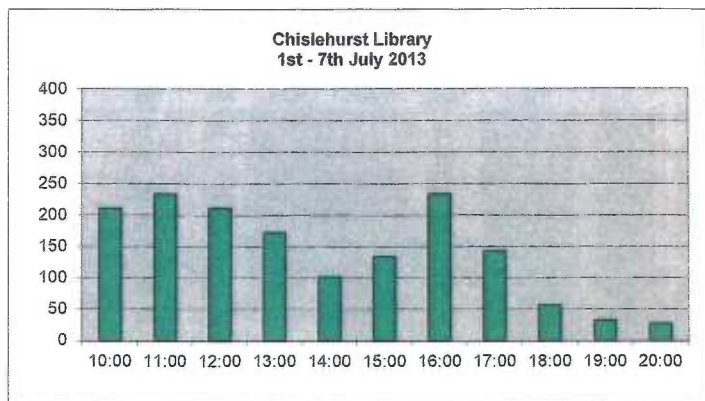

Local Studies

These figures are included in the figures for Central Library

1st - 7th July 2013							
	Mon	Tues	Weds	Thurs	Fri	Sat	Totals
10:00	25	21	13	24	13	20	114
11:00	8	16	17	17	16	16	88
12:00	13	14	18	23	15	9	92
13:00	21	18	14	8	4	17	81
14:00	9	10	23	8	5	5	60
15:00	14	13	12	16	8	10	72
16:00	13	11	13	10	16	8	70
17:00	13	11	21	7	6	11	68
18:00	9	12	8	7	10		45
19:00		9		6			15
20:00		7		7			14
	123	140	137	131	91	94	716

2nd - 8th December 2013							
	Mon	Tues	Weds	Thurs	Fri	Sat	Totals
10:00	9	9	13	20	22	23	96
11:00	11	11	13	11	12	8	65
12:00	16	9	15	13	15	11	77
13:00	19	16	13	13	8	13	80
14:00	12	11	18	13	9	14	75
15:00	13	10	13	17	9	22	81
16:00	11	10	22	12	17	21	91
17:00	10	10	11	12	7	12	61
18:00	10	6	7	9	8		39
19:00		8		5			13
20:00		8		7			15
	109	105	122	129	105	122	692

3rd - 9th February 2014							
	Mon	Tues	Weds	Thurs	Fri	Sat	Totals
10:00	7	18	17	21	24	16	102
11:00	15	18	16	15	15	13	91
12:00	18	16	13	12	12	9	79
13:00	9	15	15	13	12	12	76
14:00	15	16	14	22	13	7	85
15:00	14	13	10	17	24	15	91
16:00	10	13	14	14	19	8	77
17:00	9	11	17	18	9	9	71
18:00	16	14	9	11	8		57
19:00		12		6			18
20:00		4		5			9
	111	148	124	152	134	86	755

Chislehurst Library

1st - 7th July 2013							
	Mon	Tues	Weds	Thurs	Fri	Sat	Totals
10:00	37	31		54	60	29	211
11:00	34	25		90	44	41	234
12:00	25	45		51	20	71	212
13:00	30	36		42	31	34	173
14:00	23	25		26	12	16	102
15:00	30	30		33	26	15	134
16:00	58	58		59	52	7	234
17:00	26	47		29	21	21	144
18:00	20	11		14	12		57
19:00	13			20			33
20:00	15			13			28
	311	308		431	278	234	1562