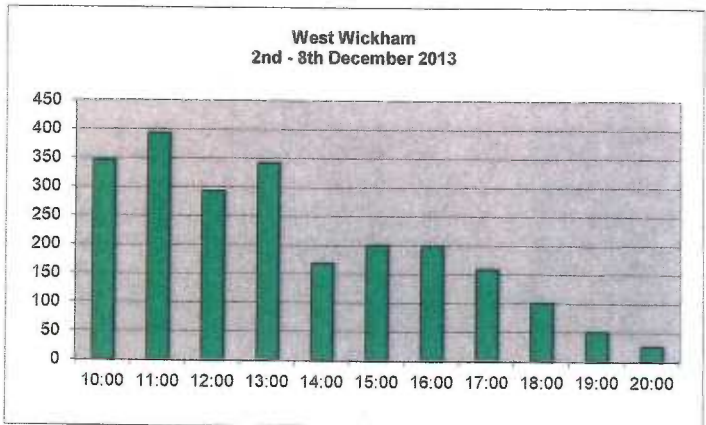

2nd - 8th December 2013							
	Mon	Tues	Weds	Thurs	Fri	Sat	Totals
10:00	13	85		100	62	87	347
11:00	114	82		38	88	72	394
12:00	13	38		66	51	126	294
13:00	70	50		122	39	62	343
14:00	40	42		31	19	37	169
15:00	36	43		23	50	49	201
16:00	49	41		28	45	37	200
17:00	13	39		32	43	33	160
18:00	19	26		12	44		101
19:00	21				30		51
20:00	16				10		26
	404	446		452	481	503	2286