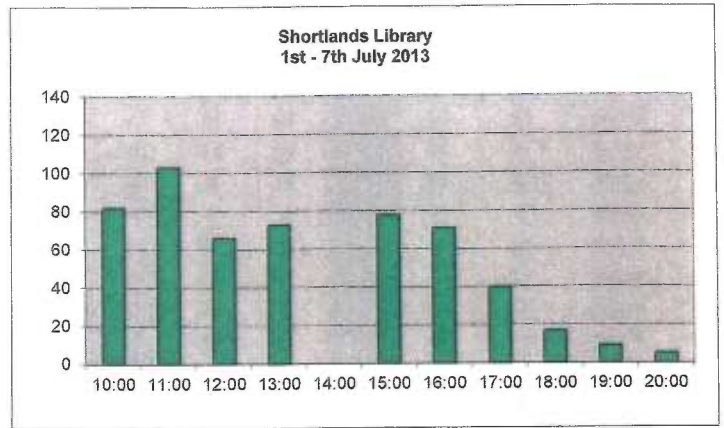

Shortlands Library

1st - 7th July 2013							
	Mon	Tues	Weds	Thurs	Fri	Sat	Totals
10:00	36	18	6		10	12	82
11:00	35	28	20		13	7	103
12:00	11	14	20		16	5	66
13:00	9	10	18		25	11	73
14:00							
15:00	20	20	14		10	14	78
16:00	12	30	14		7	8	71
17:00	9	6	19		4	2	40
18:00	11	1	3		2		17
19:00	9						9
20:00	5						5
	157	127	114		87	59	544