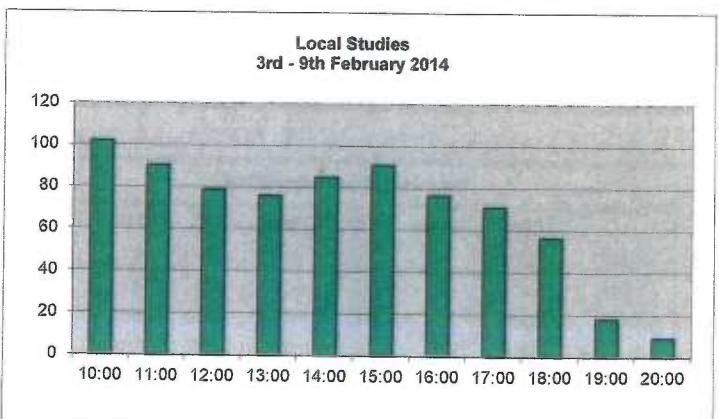

3rd - 9th February 2014							
	Mon	Tues	Weds	Thurs	Fri	Sat	Totals
10:00	7	18	17	21	24	16	102
11:00	15	18	16	15	15	13	91
12:00	18	16	13	12	12	9	79
13:00	9	15	15	13	12	12	76
14:00	15	16	14	22	13	7	85
15:00	14	13	10	17	24	15	91
16:00	10	13	14	14	19	8	77
17:00	9	11	17	18	9	9	71
18:00	16	14	9	11	8		57
19:00		12		6			18
20:00		4		5			9
	111	148	124	152	134	86	755