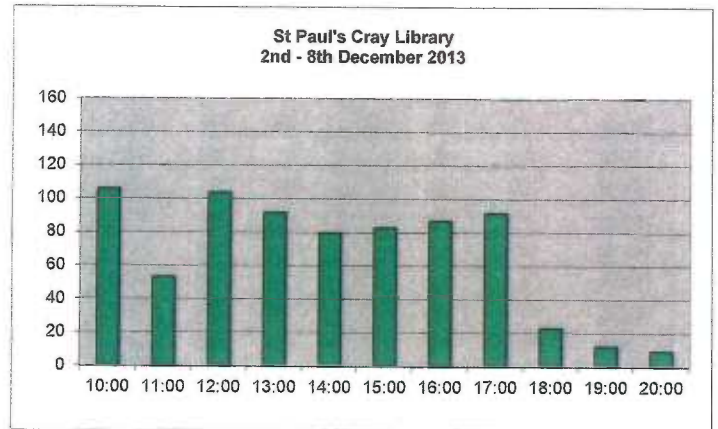

2nd - 8th December 2013							
	Mon	Tues	Weds	Thurs	Fri	Sat	Totals
10:00	25	20		19	22	20	106
11:00	22	9		16	6	0	53
12:00	22	11		20	12	39	104
13:00	27	15		11	24	15	92
14:00	16	18		25	11	10	80
15:00	18	15		15	27	8	83
16:00	12	13		13	38	11	87
17:00	17	26		17	26	6	92
18:00	7	3		5	8		23
19:00		12					12
20:00		9					9
	166	151		141	174	109	741