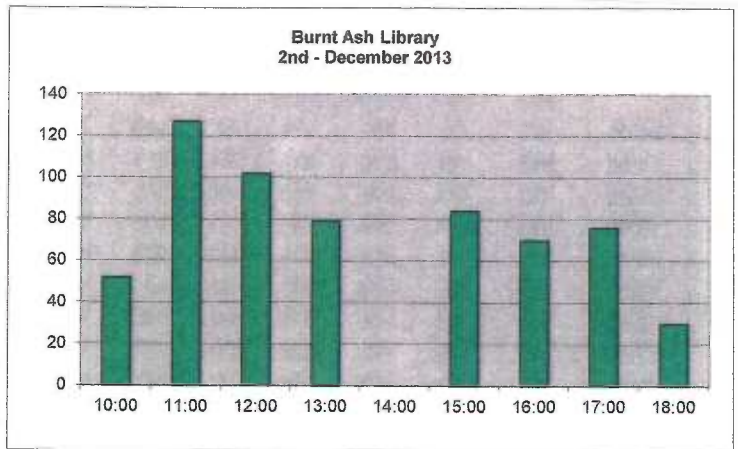

2nd - 8th December 2013

	Mon	Tues	Weds	Thurs	Fri	Sat	Totals
10:00	17			27		8	52
11:00	43			46		38	127
12:00	22			52		28	102
13:00	22			41		16	79
14:00							
15:00	23			30		31	84
16:00	29			24		17	70
17:00	27			20		29	76
18:00	19			11			30
	202			251		167	620