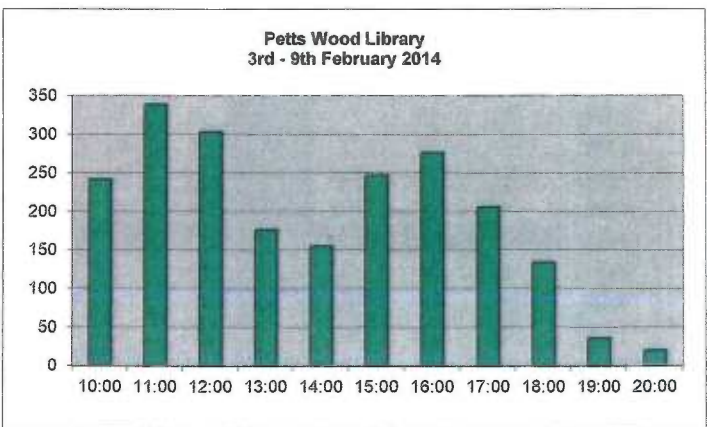

3rd - 9th February 2014

	Mon	Tues	Weds	Thurs	Fri	Sat	Totals
10:00	69	84		28	19	42	242
11:00	34	136		47	60	62	339
12:00	64	92		32	31	85	304
13:00	32	39		24	24	58	177
14:00	29	22		40	19	45	155
15:00	65	36		62	36	48	247
16:00	52	60		55	51	59	277
17:00	42	41		21	48	54	206
18:00	57	12		17	48		134
19:00	22			14			36
20:00	5			15			20
	471	522		355	336	453	2137