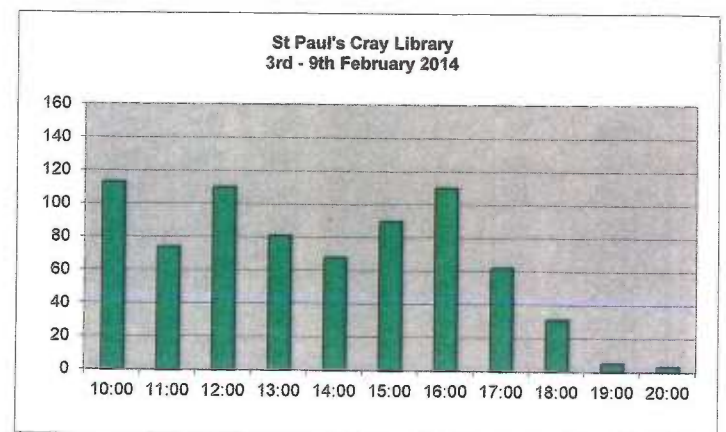

3rd - 9th February 2014							
	Mon	Tues	Weds	Thurs	Fri	Sat	Totals
10:00	25	14		20	32	22	113
11:00	25	1		22	10	16	74
12:00	11	15		36	23	25	110
13:00	22	25		15	11	8	81
14:00	15			13	21	19	68
15:00	28	16		13	8	25	90
16:00	34	11		2	20	43	110
17:00	26	12		4	10	10	62
18:00	8	10		9	4		31
19:00		5					5
20:00		3					3
	194	112		134	139	168	747