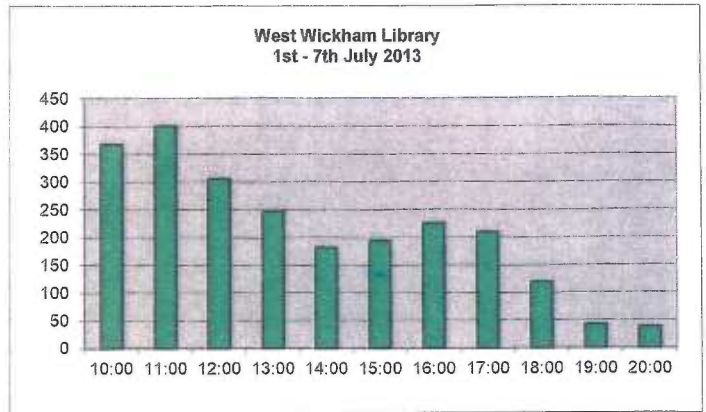

St Paul's Cray Library

1st - 7th July 2013							
	Mon	Tues	Weds	Thurs	Fri	Sat	Totals
10:00	47	23		21	44	12	147
11:00	13	22		10	11	18	74
12:00	10	11		10	16	26	73
13:00	19	19		25	14	27	104
14:00	24	13		15	10	15	77
15:00	4	13		26	10	16	69
16:00	24	28		22	13	9	96
17:00	14	12		26	15	18	85
18:00	9	9		22	7		47
19:00		11					11
20:00		9					9
	164	170		177	140	141	792

2nd - 8th December 2013							
	Mon	Tues	Weds	Thurs	Fri	Sat	Totals
10:00	25	20		19	22	20	106
11:00	22	9		16	6	0	53
12:00	22	11		20	12	39	104
13:00	27	15		11	24	15	92
14:00	16	18		25	11	10	80
15:00	18	15		15	27	8	83
16:00	12	13		13	38	11	87
17:00	17	26		17	26	6	92
18:00	7	3		5	8		23
19:00		12					12
20:00		9					9
	166	151		141	174	109	741

3rd - 9th February 2014							
	Mon	Tues	Weds	Thurs	Fri	Sat	Totals
10:00	25	14		20	32	22	113
11:00	25	1		22	10	16	74
12:00	11	15		36	23	25	110
13:00	22	25		15	11	8	81
14:00	15			13	21	19	68
15:00	28	16		13	8	25	90
16:00	34	11		2	20	43	110
17:00	26	12		4	10	10	62
18:00	8	10		9	4		31
19:00		5					5
20:00		3					3
	194	112		134	139	168	747

West Wickham Library

1st - 7th July 2013							
	Mon	Tues	Weds	Thurs	Fri	Sat	Totals
10:00	79	62		65	63	99	368
11:00	58	48		89	111	95	401
12:00	52	54		64	53	83	306
13:00	44	53		60	36	56	249
14:00	34	50		37	39	22	182
15:00	44	22		59	36	34	195
16:00	55	52		35	44	40	226
17:00	48	48		42	33	39	210
18:00	39	12		40	29		120
19:00	16				27		43
20:00	24				15		39
	493	401		491	486	468	2339