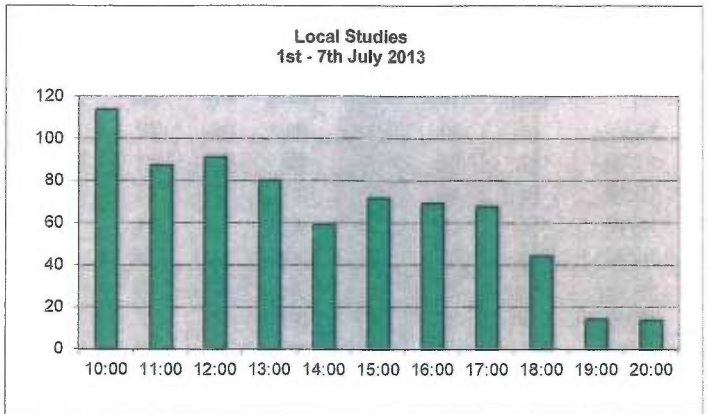

3rd - 9th February 2014

	Mon	Tues	Weds	Thurs	Fri	Sat	Totals
10:00	91	143	207	146	107	155	849
11:00	131	137	199	149	178	155	949
12:00	155	229	199	174	199	184	1140
13:00	191	182	222	166	186	152	1099
14:00	206	147	187	191	176	232	1139
15:00	172	146	134	126	188	184	950
16:00	146	136	144	102	145	170	843
17:00	109	123	106	113	109	177	737
18:00	90	82	154	121	75		522
19:00		69		80			149
20:00		42		54			96
	1291	1436	1552	1422	1363	1409	8473

Local Studies

These figures are included in the figures for Central Library

1st - 7th July 2013							
	Mon	Tues	Weds	Thurs	Fri	Sat	Totals
10:00	25	21	13	24	13	20	114
11:00	8	16	17	17	16	16	88
12:00	13	14	18	23	15	9	92
13:00	21	18	14	8	4	17	81
14:00	9	10	23	8	5	5	60
15:00	14	13	12	16	8	10	72
16:00	13	11	13	10	16	8	70
17:00	13	11	21	7	6	11	68
18:00	9	12	8	7	10		45
19:00		9		6			15
20:00		7		7			14
	123	140	137	131	91	94	716