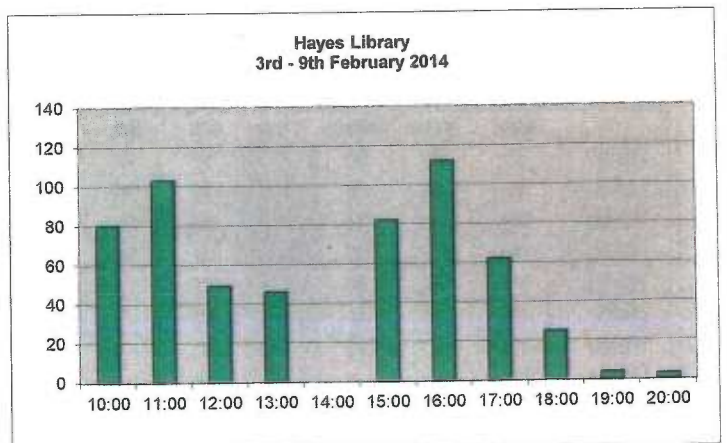

3rd - 9th February 2014

	Mon	Tues	Weds	Thurs	Fri	Sat	Totals
10:00		49			22	9	80
11:00		36			44	23	103
12:00		11			8	30	49
13:00		8			24	14	46
14:00							
15:00		33		22	6	21	82
16:00		38		26	27	21	112
17:00		15		8	27	12	62
18:00		4		5	16		25
19:00				4			4
20:00				3			3
		194		68	174	130	566