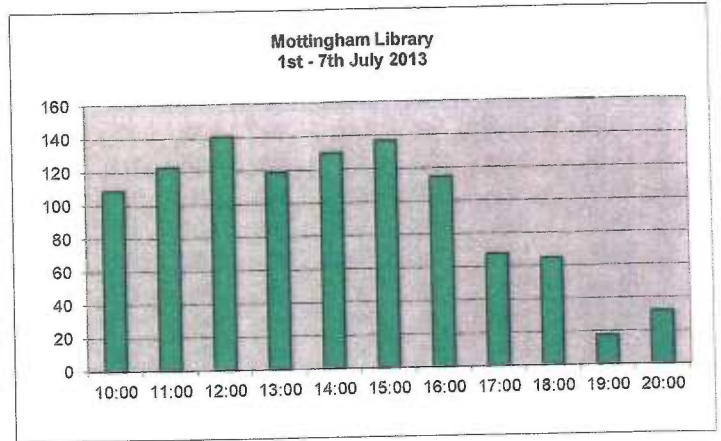

Mottingham Library

1st - 7th July 2013							
	Mon	Tues	Weds	Thurs	Fri	Sat	Totals
10:00	21	35	20		13	20	109
11:00	28	28	26		26	15	123
12:00	38	34	31		22	16	141
13:00	38	19	21		36	5	119
14:00	24	14	42		37	13	130
15:00	18	30	41		24	24	137
16:00	21	32	35		21	6	115
17:00	18	14	19		9	8	68
18:00	12	13	16		24		65
19:00					18		18
20:00					32		32
	218	219	251		262	107	1057