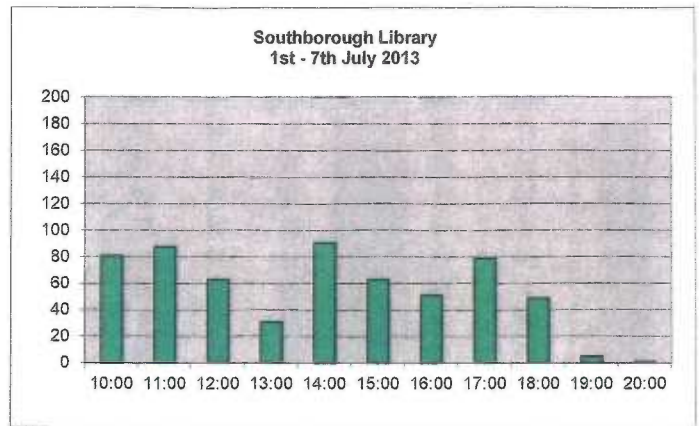

Southborough Library

1st - 7th July 2013

	Mon	Tues	Weds	Thurs	Fri	Sat	Totals
10:00	20	19		15	16	11	81
11:00	14	13		19	21	21	88
12:00	15	15		11	8	14	63
13:00	7	7		6	5	6	31
14:00	39	8		15	18	11	91
15:00	10	8		17	17	11	63
16:00	10	12		7	10	12	51
17:00	17	14		21	19	8	79
18:00	7	15		17	10		49
19:00					5		5
20:00					1		1
	139	111		128	130	94	602