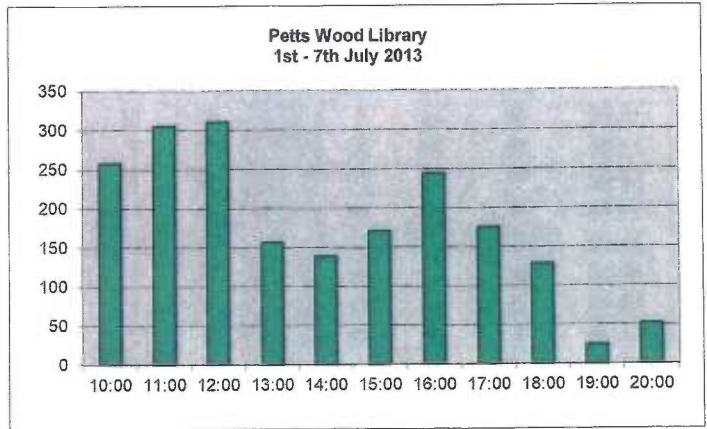

3rd - 9th February 2014							
	Mon	Tues	Weds	Thurs	Fri	Sat	Totals
10:00	17	11	64	22	23	33	170
11:00	8	38		26	40	55	167
12:00	17	25		40	22	24	128
13:00	14	12		17	26	38	107
14:00	21	17		31	11	65	145
15:00	14	26		20	46	40	146
16:00	132	39		23	21	15	230
17:00	53	29		22	21	34	159
18:00	52	19		22	49		142
	328	216	64	223	259	304	1394

Wednesdays - All Join In activity for children

Petts Wood Library

1st - 7th July 2013

	Mon	Tues	Weds	Thurs	Fri	Sat	Totals
10:00	36	63		71	33	55	258
11:00	51	97		48	48	62	306
12:00	60	109		45	30	67	311
13:00	33	28		32	24	40	157
14:00	26	30		28	30	25	139
15:00	44	39		33	35	20	171
16:00	76	57		41	44	27	245
17:00	36	34		44	26	36	176
18:00	60	19		14	36		129
19:00	16			9			25
20:00	13			39			52
	451	476		404	306	332	1969