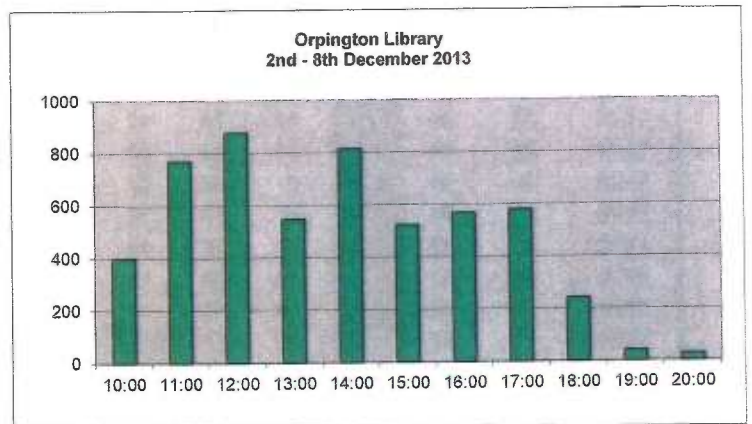

2nd - 8th December 2013

	Mon	Tues	Weds	Thurs	Fri	Sat	Totals
10:00		58	78	100	75	90	401
11:00	209	97	67	154	106	137	770
12:00	141	164	151	188	119	114	877
13:00	96	68	83	54	110	136	547
14:00	139	130	160	150	84	152	815
15:00	118	62	67	44	79	154	524
16:00	96	95	90	82	84	122	569
17:00	106	127	97	85	93	73	581
18:00	55	26	66	34	60		241
19:00	40						40
20:00	26						26
	1026	827	859	891	810	978	5391