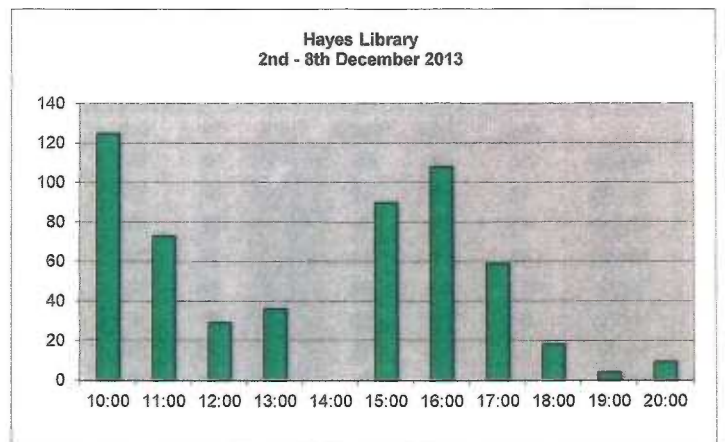

2nd - 8th December 2013

	Mon	Tues	Weds	Thurs	Fri	Sat	Totals
10:00		60			42	23	125
11:00		21			36	16	73
12:00		16			8	5	29
13:00		14			8	14	36
14:00							
15:00		24		30	13	23	90
16:00		32		19	25	32	108
17:00		19		11	15	14	59
18:00		7		8	3		18
19:00				4			4
20:00				9			9
		193		81	150	127	551