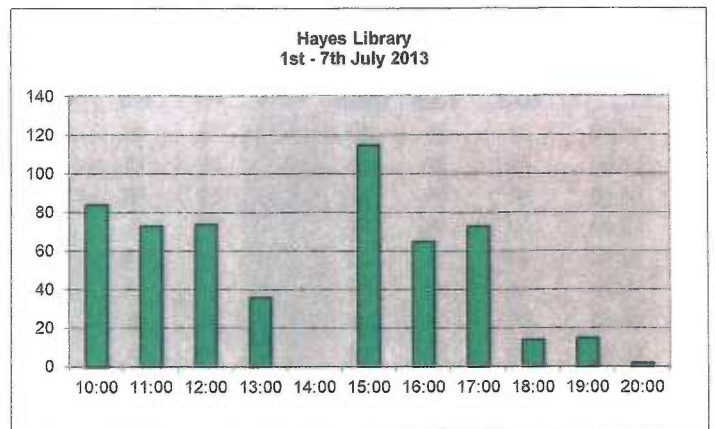

Hayes Library

1st - 7th July 2013

	Mon	Tues	Weds	Thurs	Fri	Sat	Totals
10:00		44			26	14	84
11:00		25			31	17	73
12:00		15			20	39	74
13:00		9			13	14	36
14:00							
15:00		47		33	16	19	115
16:00		26		25	8	6	65
17:00		9		28	19	17	73
18:00		5		3	6		14
19:00				15			15
20:00				2			2
		180		106	139	126	551