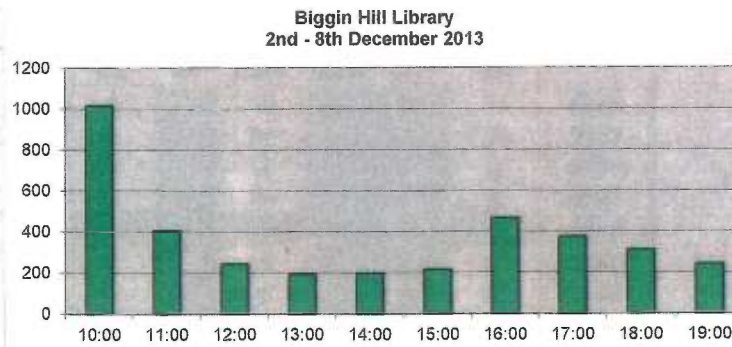

3rd - 9th February 2014								
	Mon	Tues	Weds	Thurs	Fri	Sat	Sun	Totals
10:00	386	149	177	99	146	214		1171
11:00	70	61	58	118	65	61	165	598
12:00	50	49	42	85	54	49	79	408
13:00	68	26	20	31	21	71	72	309
14:00	38	27	21	47	23	63		219
15:00	35	33	20	33	69	64		254
16:00	105	96	116	230	96	49		692
17:00	112	104	128	75	79	68		566
18:00	109	65	46	40	65			325
19:00	48	20	31	20	53			172
	1021	630	659	778	671	639	316	4714