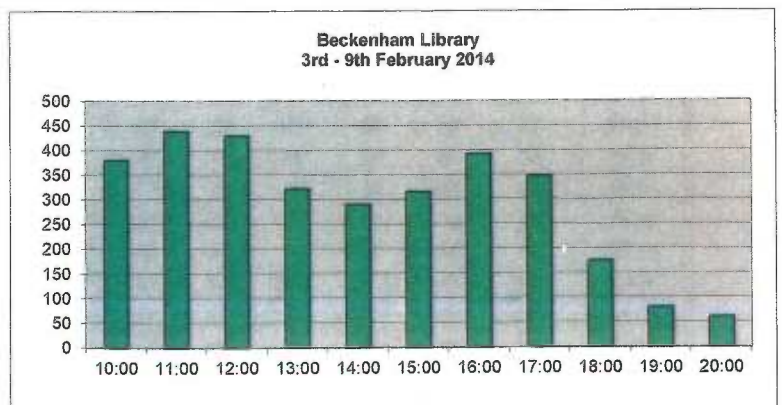

3rd - 9th February 2014							
	Mon	Tues	Weds	Thurs	Fri	Sat	Totals
10:00	10	40	31		33	10	124
11:00	12	38	18		20	18	106
12:00	22	32	17		43	7	121
13:00	32	13	13		15	23	96
14:00	30	8	16		19	35	108
15:00	18	39	15		10	17	99
16:00	22	30	29		31	26	138
17:00	23	27	34		51	5	140
18:00	17	4	20		20		61
19:00	11						11
20:00	29						29
	226	231	193		242	141	1033

Beckenham Library

1st - 7th July 2013

	Mon	Tues	Weds	Thurs	Fri	Sat	Totals
10:00	78	67	49		54	51	299
11:00	156	68	55		44	76	399
12:00	160	89	45		87	69	450
13:00	69	57	49		61	78	314
14:00	59	54	44		45	73	275
15:00	77	108	96		61	76	418
16:00	57	41	64		48	45	255
17:00	57	93	104		56	67	377
18:00	44	48	44		44		180
19:00			26		53		79
20:00			38		32		70
	757	625	614		585	535	3116

2nd - 8th December 2013

	Mon	Tues	Weds	Thurs	Fri	Sat	Totals
10:00	52	48	41		127	51	319
11:00	166	62	42		41	81	392
12:00	109	64	61		57	43	334
13:00	51	51	47		61	79	289
14:00	54	44	54		77	73	302
15:00	46	45	64		55	76	286
16:00	35	91	53		61	62	302
17:00	110	36	52		55	61	314
18:00	38	31	58		26		153
19:00			24		33		57
20:00			34		16		50
	661	472	530		609	526	2798

3rd - 9th February 2014

	Mon	Tues	Weds	Thurs	Fri	Sat	Totals
10:00	100	57	46		120	57	380
11:00	137	56	74		75	97	439
12:00	112	74	41		87	115	429
13:00	79	48	68		27	100	322
14:00	77	50	49		54	60	290
15:00	41	64	31		86	94	316
16:00	69	79	72		71	102	393
17:00	109	71	67		53	47	347
18:00	43	44	57		31		175
19:00			45		35		80
20:00			38		22		60
	767	543	588		661	672	3231