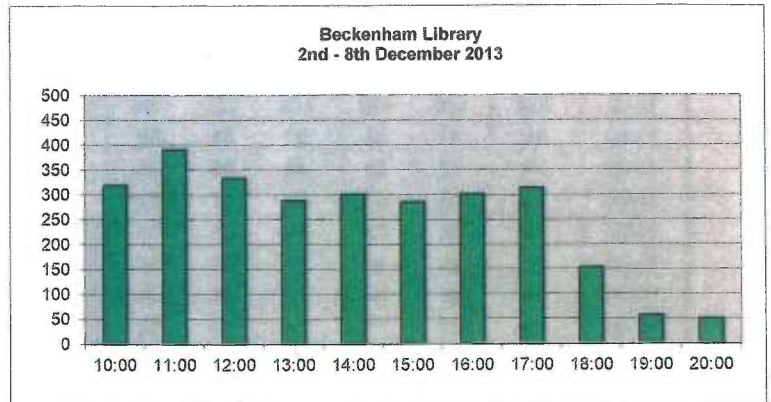

3rd - 9th February 2014							
	Mon	Tues	Weds	Thurs	Fri	Sat	Totals
10:00	10	40	31		33	10	124
11:00	12	38	18		20	18	106
12:00	22	32	17		43	7	121
13:00	32	13	13		15	23	96
14:00	30	8	16		19	35	108
15:00	18	39	15		10	17	99
16:00	22	30	29		31	26	138
17:00	23	27	34		51	5	140
18:00	17	4	20		20		61
19:00	11						11
20:00	29						29
	226	231	193		242	141	1033

Beckenham Library

1st - 7th July 2013

	Mon	Tues	Weds	Thurs	Fri	Sat	Totals
10:00	78	67	49		54	51	299
11:00	156	68	55		44	76	399
12:00	160	89	45		87	69	450
13:00	69	57	49		61	78	314
14:00	59	54	44		45	73	275
15:00	77	108	96		61	76	418
16:00	57	41	64		48	45	255
17:00	57	93	104		56	67	377
18:00	44	48	44		44		180
19:00			26		53		79
20:00			38		32		70
	757	625	614		585	535	3116

2nd - 8th December 2013

	Mon	Tues	Weds	Thurs	Fri	Sat	Totals
10:00	52	48	41		127	51	319
11:00	166	62	42		41	81	392
12:00	109	64	61		57	43	334
13:00	51	51	47		61	79	289
14:00	54	44	54		77	73	302
15:00	46	45	64		55	76	286
16:00	35	91	53		61	62	302
17:00	110	36	52		55	61	314
18:00	38	31	58		26		153
19:00			24		33		57
20:00			34		16		50
	661	472	530		609	526	2798

3rd - 9th February 2014

	Mon	Tues	Weds	Thurs	Fri	Sat	Totals
10:00	100	57	46		120	57	380
11:00	137	56	74		75	97	439
12:00	112	74	41		87	115	429
13:00	79	48	68		27	100	322
14:00	77	50	49		54	60	290
15:00	41	64	31		86	94	316
16:00	69	79	72		71	102	393
17:00	109	71	67		53	47	347
18:00	43	44	57		31		175
19:00			45		35		80
20:00			38		22		60
	767	543	588		661	672	3231