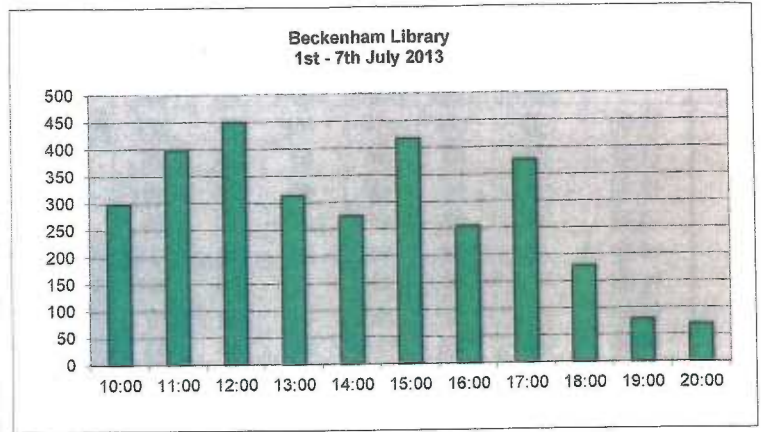

Anerley Library

1st - 7th July 2013							
	Mon	Tues	Weds	Thurs	Fri	Sat	Totals
10:00	21	42	26		14	26	129
11:00	29	48	29		32	8	146
12:00	25	15	33		42	24	139
13:00	22	12	15		9	9	67
14:00	21	38	21		9	4	93
15:00	12	28	16		16	31	103
16:00	22	25	24		12	10	93
17:00	13	28	50		17	7	115
18:00	15	16	15		19		65
19:00	12						12
20:00	17						17
	209	252	229		170	119	979

2nd - 8th December 2013							
	Mon	Tues	Weds	Thurs	Fri	Sat	Totals
10:00	10	48	17		35	5	115
11:00	43	52	17		12	17	141
12:00	24	13	16		16	25	94
13:00	20	33	25		26	16	120
14:00	23	5	13		11	15	67
15:00	7	26	16		28	14	91
16:00	4	28	15		32	12	91
17:00	3	40	20		29	14	106
18:00	18	19	17		12		66
19:00	26						26
20:00	39						39
	217	264	156		201	118	956

3rd - 9th February 2014							
	Mon	Tues	Weds	Thurs	Fri	Sat	Totals
10:00	10	40	31		33	10	124
11:00	12	38	18		20	18	106
12:00	22	32	17		43	7	121
13:00	32	13	13		15	23	96
14:00	30	8	16		19	35	108
15:00	18	39	15		10	17	99
16:00	22	30	29		31	26	138
17:00	23	27	34		51	5	140
18:00	17	4	20		20		61
19:00	11						11
20:00	29						29
	226	231	193		242	141	1033

Beckenham Library

1st - 7th July 2013

	Mon	Tues	Weds	Thurs	Fri	Sat	Totals
10:00	78	67	49		54	51	299
11:00	156	68	55		44	76	399
12:00	160	89	45		87	69	450
13:00	69	57	49		61	78	314
14:00	59	54	44		45	73	275
15:00	77	108	96		61	76	418
16:00	57	41	64		48	45	255
17:00	57	93	104		56	67	377
18:00	44	48	44		44		180
19:00			26		53		79
20:00			38		32		70
	757	625	614		585	535	3116