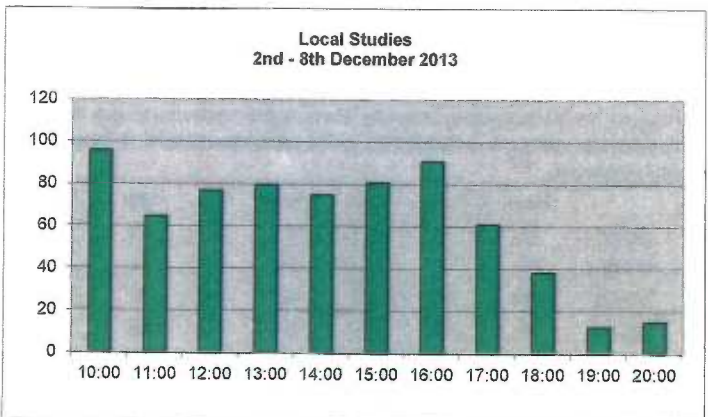

2nd - 8th December 2013							
	Mon	Tues	Weds	Thurs	Fri	Sat	Totals
10:00	9	9	13	20	22	23	96
11:00	11	11	13	11	12	8	65
12:00	16	9	15	13	15	11	77
13:00	19	16	13	13	8	13	80
14:00	12	11	18	13	9	14	75
15:00	13	10	13	17	9	22	81
16:00	11	10	22	12	17	21	91
17:00	10	10	11	12	7	12	61
18:00	10	6	7	9	8		39
19:00		8		5			13
20:00		8		7			15
	109	105	122	129	105	122	692