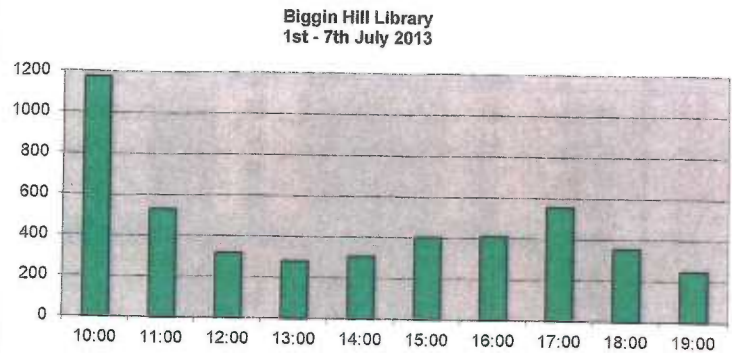

Biggin Hill Library

1st - 7th July 2013								
	Mon	Tues	Weds	Thurs	Fri	Sat	Sun	Totals
10:00	322	194	218	162	59	221		1176
11:00	58	56	54	60	39	76	189	532
12:00	61	36	42	40	42	49	50	320
13:00	31	53	57	37	43	29	32	282
14:00	46	29	44	29	36	122		306
15:00	51	45	40	52	80	138		406
16:00	78	72	82	74	58	47		411
17:00	85	129	114	91	85	53		557
18:00	73	16	91	119	58			357
19:00	28	34	55	101	31			249
	833	664	797	765	531	735	271	4596