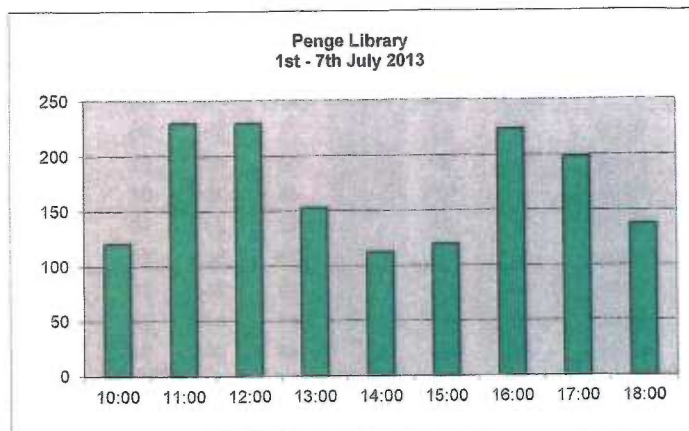

Penge Library

1st - 7th July 2013							
	Mon	Tues	Weds	Thurs	Fri	Sat	Totals
10:00	18	17		32	19	35	121
11:00	38	27	30	60	40	35	230
12:00	44	17		90	47	32	230
13:00	44	28		20	26	35	153
14:00	35	15		26	16	21	113
15:00	38	21		23	26	12	120
16:00	91	49		33	24	27	224
17:00	73	48		43	27	8	199
18:00	19	21		28	70		138
	400	243	30	355	295	205	1528

2nd - 8th December 2013							
	Mon	Tues	Weds	Thurs	Fri	Sat	Totals
10:00	36	40	56	34	20	27	213
11:00	32	30		42	24	42	170
12:00	36	26		23	25	52	162
13:00	24	28		27	36	22	137
14:00	30	49		27	16	19	141
15:00	33	42		22	29	43	169
16:00	48	32		59	38	14	191
17:00	59	46		16	15	12	148
18:00	17	12		20	17		66
	315	305	56	270	220	231	1397