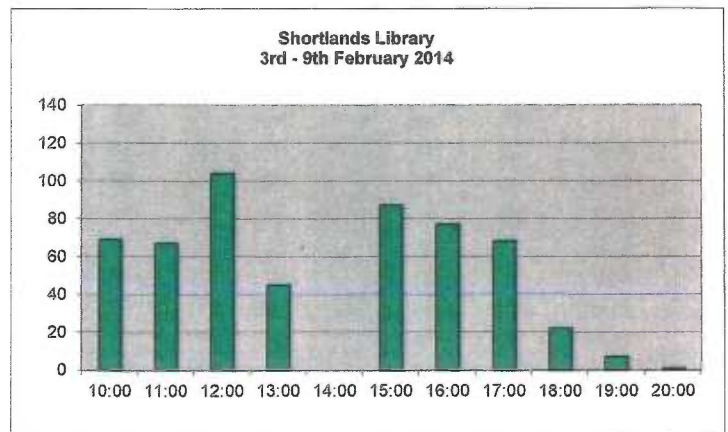

3rd - 9th February 2014							
	Mon	Tues	Weds	Thurs	Fri	Sat	Totals
10:00	28	24	7		2	8	69
11:00	17	6	7		8	29	67
12:00	22	32	16		16	18	104
13:00	8	6	10		8	13	45
14:00							0
15:00	35	21	4		24	3	87
16:00	26	15	13		12	11	77
17:00	10	14	16		16	12	68
18:00	8	8	2		4		22
19:00	7						7
20:00	1						1
	162	126	75		90	94	547