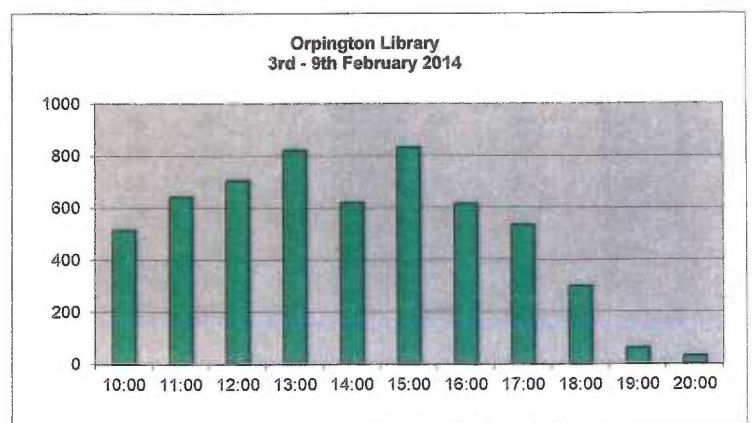

3rd - 9th February 2014

	Mon	Tues	Weds	Thurs	Fri	Sat	Totals
10:00		126	59	114	82	133	514
11:00	198	61	97	164	20	101	641
12:00	132	94	114	187	32	146	705
13:00	146	127	67	79	162	241	822
14:00	124	122	75	80	51	169	621
15:00	89	147	58	62	248	229	833
16:00	117	62	77	100	115	144	615
17:00	93	89	63	72	152	65	534
18:00	70	82	54	55	38		299
19:00	62						62
20:00	31						31
	1062	910	664	913	900	1228	5677