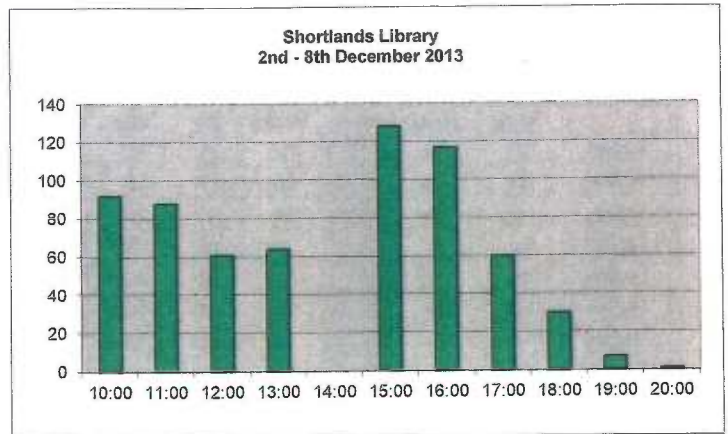

2nd - 8th December 2013							
	Mon	Tues	Weds	Thurs	Fri	Sat	Totals
10:00	35	23	9		15	10	92
11:00	24	35	7		9	13	88
12:00	11	16	12		12	10	61
13:00	12	10	16		9	17	64
14:00							0
15:00	30	12	19		19	48	128
16:00	39	13	13		7	45	117
17:00	15	4	13		18	10	60
18:00	22	2	2		4		30
19:00	7						7
20:00	1						1
	196	115	91		93	153	648