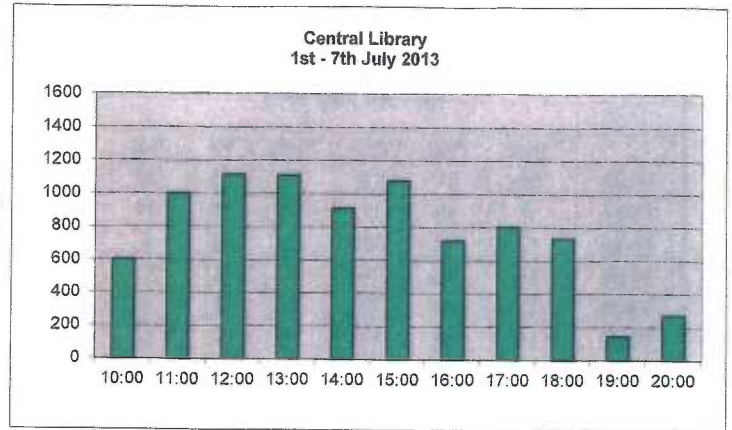

3rd - 9th February 2014

	Mon	Tues	Weds	Thurs	Fri	Sat	Totals
10:00	25			25		9	59
11:00	41			46		21	108
12:00	19			14		21	54
13:00	8			18		5	31
14:00							
15:00	51			25		19	95
16:00	7			33		20	60
17:00	34			14		16	64
18:00	25			4			29
	210			179		111	500

Central Library

1st - 7th July 2013

	Mon	Tues	Weds	Thurs	Fri	Sat	Totals
10:00	74	79	164	91	117	80	603
11:00	170	154	139	168	215	158	1003
12:00	185	159	154	210	272	139	1117
13:00	175	189	218	201	170	162	1113
14:00	166	147	211	172	101	119	915
15:00	202	186	163	193	190	150	1082
16:00	99	148	135	153	103	84	721
17:00	118	122	153	149	73	193	807
18:00	198	110	161	137	133		737
19:00		91		56			146
20:00		137		134			271
	1386	1519	1495	1660	1372	1083	8514