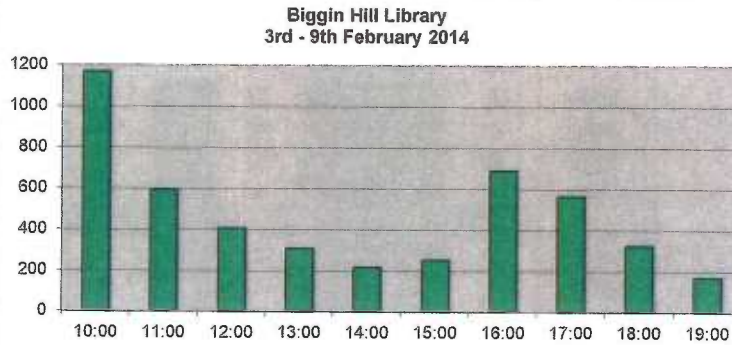

2nd - 8th December 2013								
	Mon	Tues	Weds	Thurs	Fri	Sat	Sun	Totals
10:00	302	122	152	124	122	196		1018
11:00	44	37	39	58	39	56	133	406
12:00	64	40	21	40	28	25	26	244
13:00	38	32	33	26	11	22	30	192
14:00	40	31	39	30	25	34		199
15:00	33	31	44	30	40	37		215
16:00	84	82	98	82	92	28		466
17:00	64	55	71	105	28	52		375
18:00	75	66	49	48	72			310
19:00	43	19	67	73	38			240
	787	515	613	616	495	450	189	3665