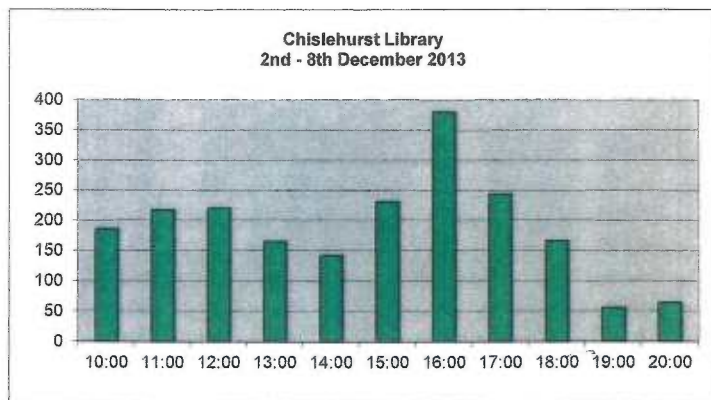

3rd - 9th February 2014							
	Mon	Tues	Weds	Thurs	Fri	Sat	Totals
10:00	7	18	17	21	24	16	102
11:00	15	18	16	15	15	13	91
12:00	18	16	13	12	12	9	79
13:00	9	15	15	13	12	12	76
14:00	15	16	14	22	13	7	85
15:00	14	13	10	17	24	15	91
16:00	10	13	14	14	19	8	77
17:00	9	11	17	18	9	9	71
18:00	16	14	9	11	8		57
19:00		12		6			18
20:00		4		5			9
	111	148	124	152	134	86	755

Chislehurst Library

1st - 7th July 2013							
	Mon	Tues	Weds	Thurs	Fri	Sat	Totals
10:00	37	31		54	60	29	211
11:00	34	25		90	44	41	234
12:00	25	45		51	20	71	212
13:00	30	36		42	31	34	173
14:00	23	25		26	12	16	102
15:00	30	30		33	26	15	134
16:00	58	58		59	52	7	234
17:00	26	47		29	21	21	144
18:00	20	11		14	12		57
19:00	13			20			33
20:00	15			13			28
	311	308		431	278	234	1562

3rd - 9th February 2014

	Mon	Tues	Weds	Thurs	Fri	Sat	Totals
10:00	30	38		58	41	45	212
11:00	47	28		62	48	36	221
12:00	22	29		45	53	55	204
13:00	45	28		32	22	50	177
14:00	32	24		18	18	23	115
15:00	39	35		31	41	39	185
16:00	55	46		45	31	18	195
17:00	25	25		30	30	30	140
18:00	25	30		9	11		75
19:00	18			11			29
20:00	11			12			23
	349	283		353	295	296	1576