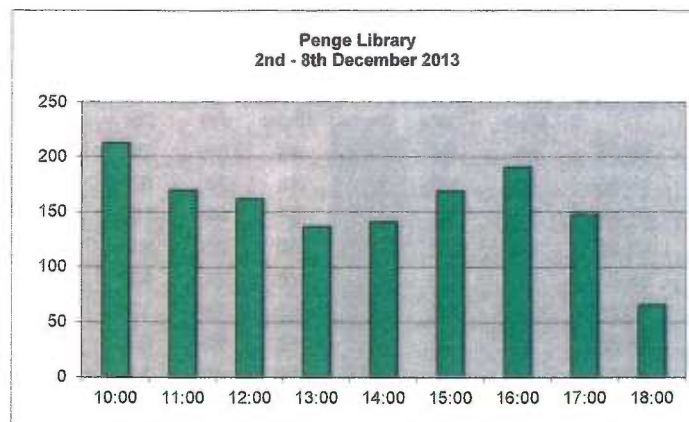

3rd - 9th February 2014							
	Mon	Tues	Weds	Thurs	Fri	Sat	Totals
10:00	17	11	64	22	23	33	170
11:00	8	38		26	40	55	167
12:00	17	25		40	22	24	128
13:00	14	12		17	26	38	107
14:00	21	17		31	11	65	145
15:00	14	26		20	46	40	146
16:00	132	39		23	21	15	230
17:00	53	29		22	21	34	159
18:00	52	19		22	49		142
	328	216	64	223	259	304	1394