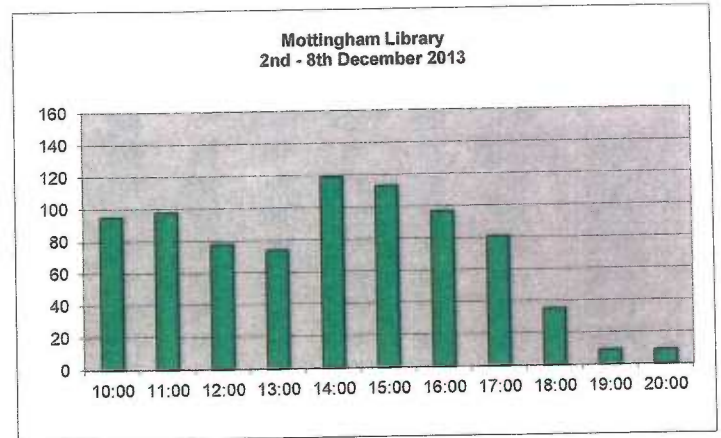

2nd - 8th December 2013

2nd - 8th December 2013							
	Mon	Tues	Weds	Thurs	Fri	Sat	Totals
10:00	20	26	23		13	13	95
11:00	13	28	12		34	11	98
12:00	12	19	9		20	18	78
13:00	16	5	10		25	18	74
14:00	23	19	46		19	12	119
15:00	30	18	30		27	8	113
16:00	14	18	12		38	15	97
17:00	25	15	9		22	10	81
18:00	9	10	3		13		35
19:00					9		9
20:00					9		9
	162	158	154		229	105	808