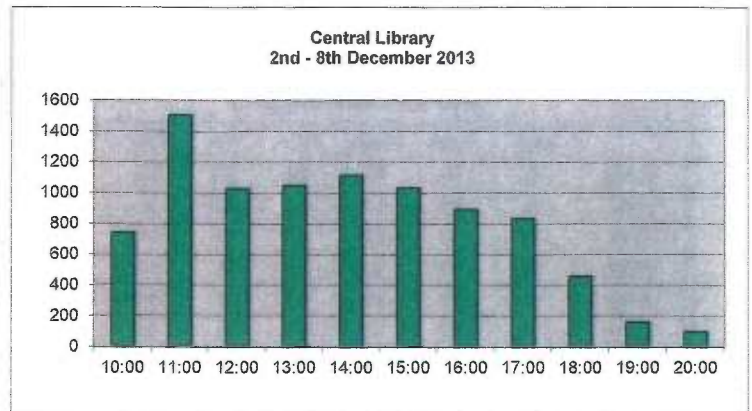

2nd - 8th December 2013

	Mon	Tues	Weds	Thurs	Fri	Sat	Totals
10:00	97	72	192	174	83	129	746
11:00	143	146	310	349	251	311	1508
12:00	157	144	209	150	180	191	1030
13:00	153	184	208	155	173	178	1051
14:00	199	174	192	178	167	205	1114
15:00	132	145	235	167	135	221	1033
16:00	132	123	150	179	148	162	893
17:00	123	122	92	225	115	160	836
18:00	87	97	96	103	77		459
19:00		59		102			161
20:00		37		61			98
	1222	1301	1682	1841	1327	1555	8926